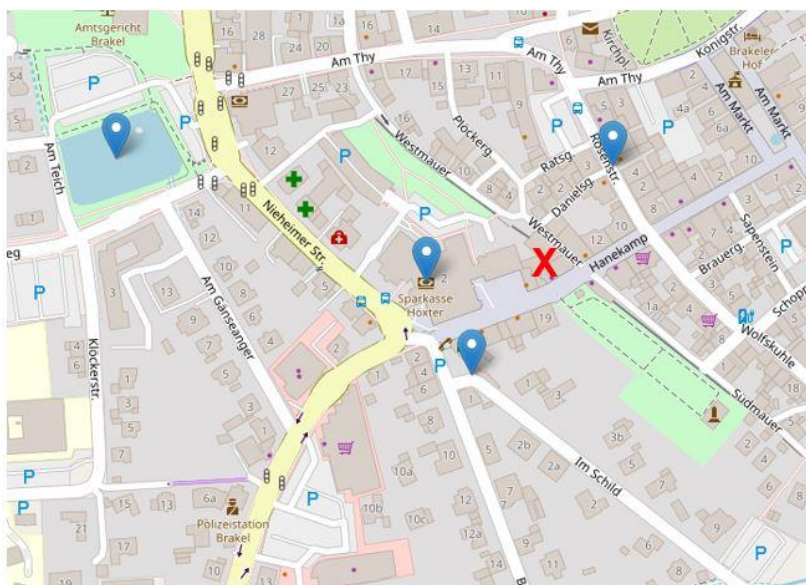

Anfahrt

Die Regionale Schulberatungsstelle für den Kreis Höxter befindet sich in der Nebenstelle des Kreises Höxter. Diese ist in der

**Westmauer 3
33034 Brakel**

Da sich die Nebenstelle mitten in der Innenstadt von Brakel befindet, gibt es keine Parkplätze direkt am Haus.

Nutzen Sie gern nach Verfügbarkeit eine der hier eingezeichneten Parkmöglichkeiten:

-  Parkplatz
-  Parkplatz
-  Schulberatungsstelle